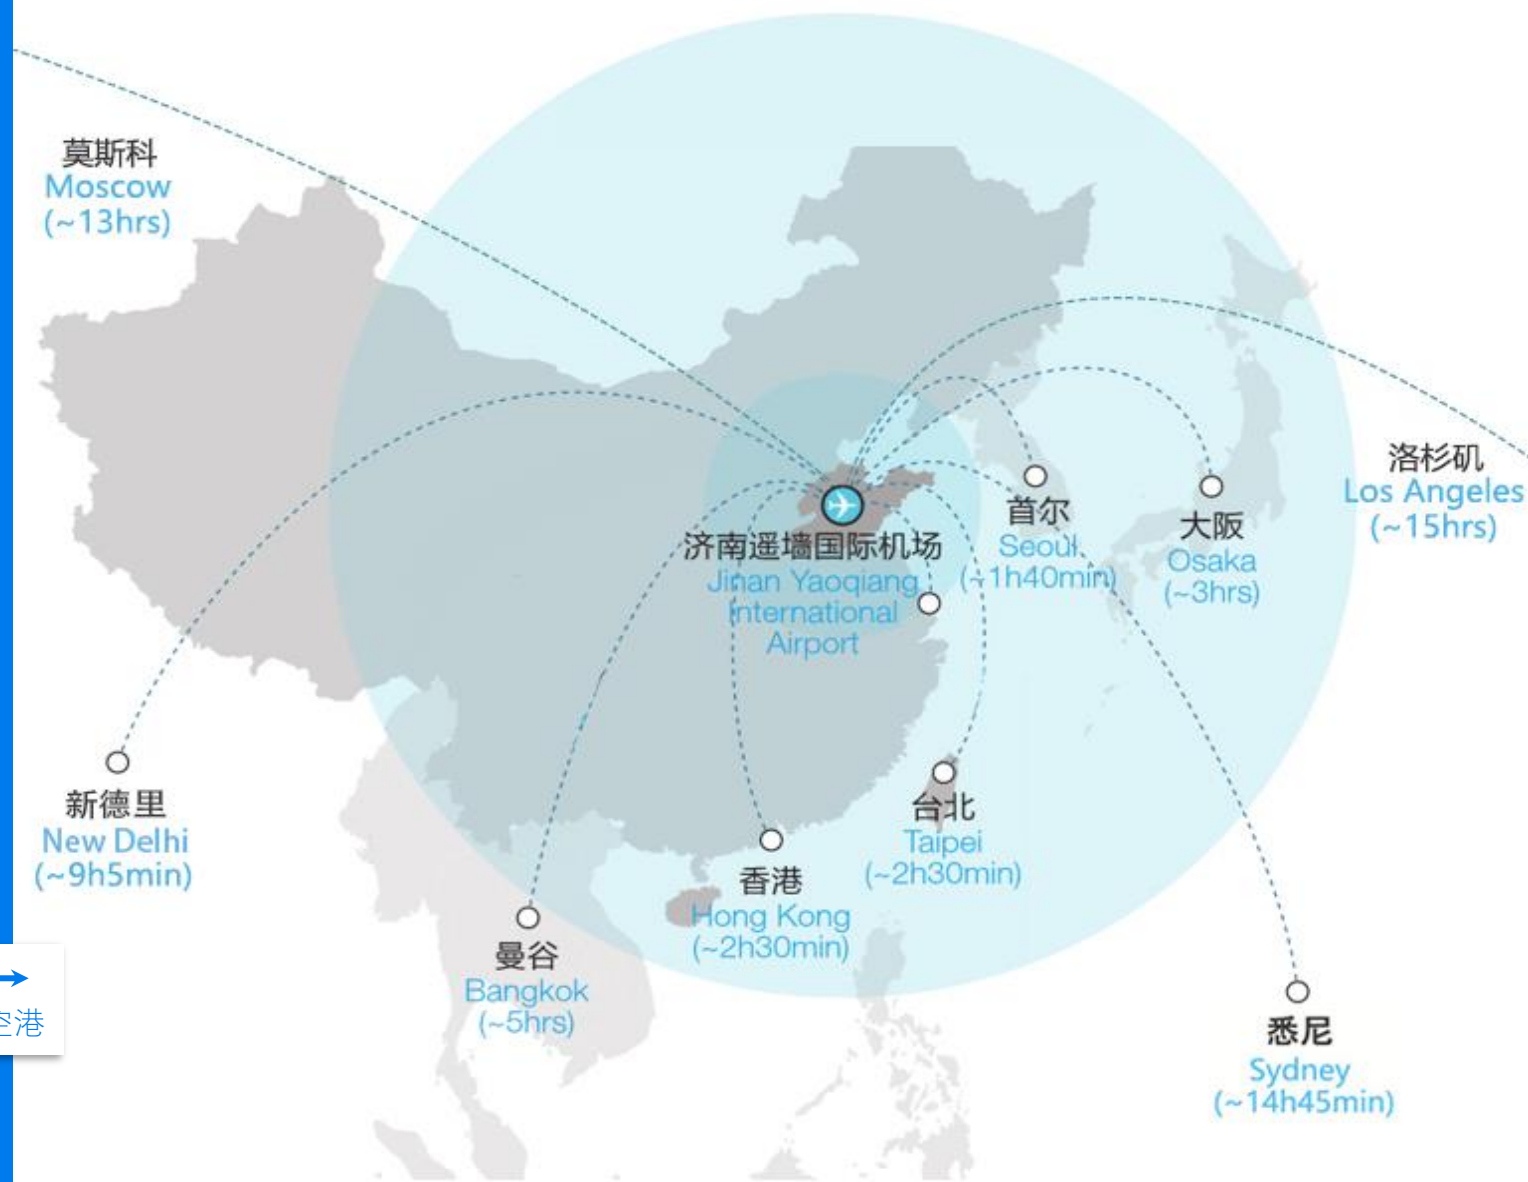

# 地理的優位性が顕著

## 区の優勢

済南市は、北は京津冀都市圏、南は長江デルタ経済圏、東は山東半島都市圏、西は中原経済区に接し、北京、上海都市圏の間にある重要なノード都市である。

←  
铁路

## 便利なアクセス

「十」字型、「米」字型の高速鉄道線路構成は形成され、毎日312本が236都市に直行でき、通過都市数が北京に次ぐ2位である。

# 中国重要な 中枢空港

五大陸の約  
70都市に直  
航便がある。