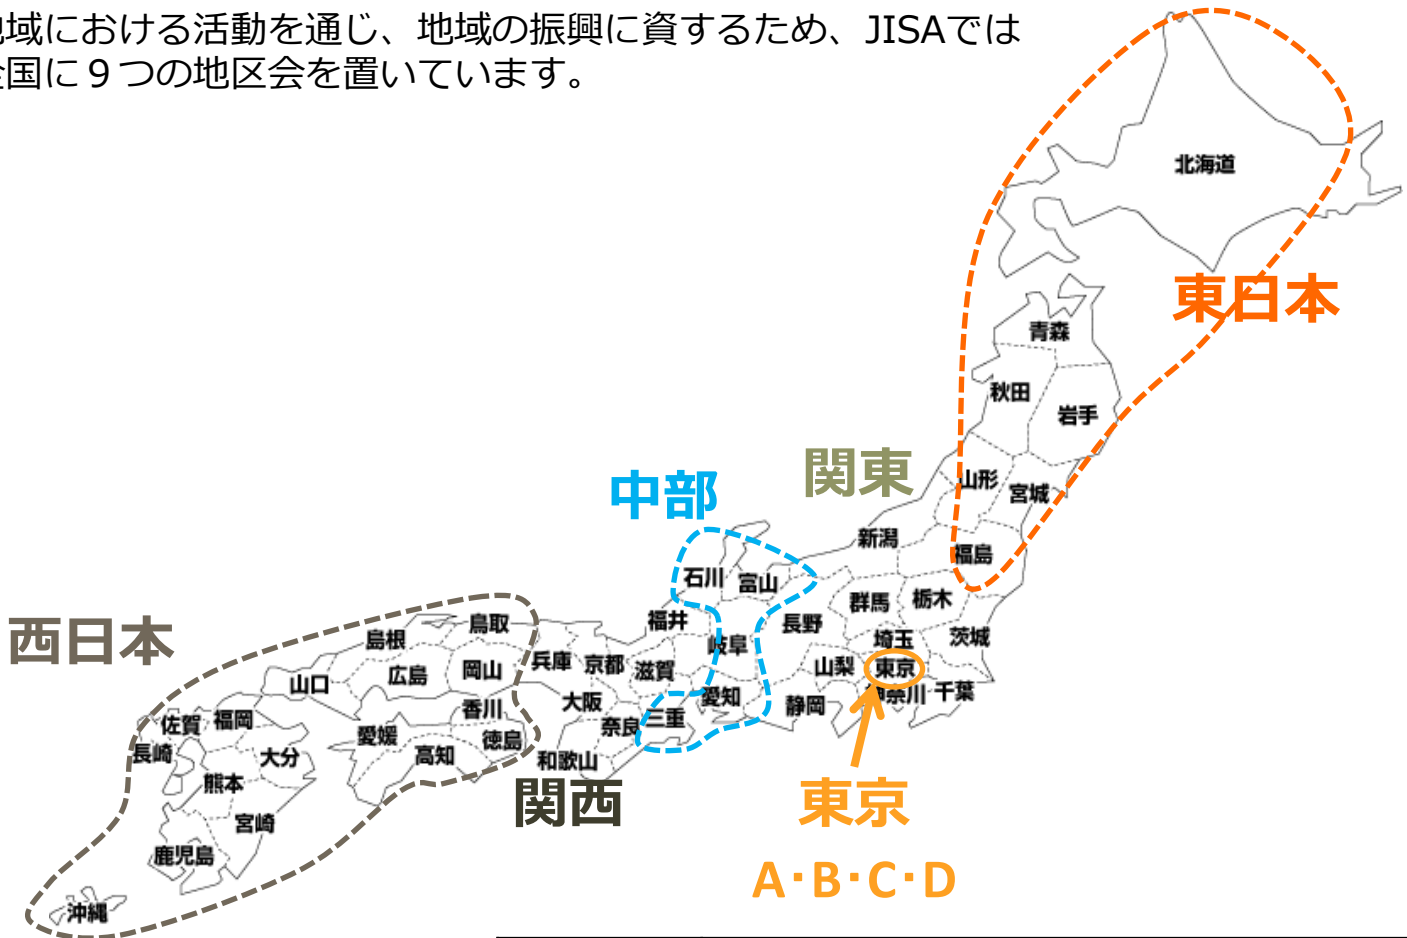

# JISA地区会のご案内

## JISAには全国に9つの地区会があります。

地域における活動を通じ、地域の振興に資するため、JISAでは全国に9つの地区会を置いています。

東京A地区会	港区、品川区、目黒区、大田区
東京B地区会	新宿区、渋谷区、都区部を除く地域
東京C地区会	千代田区、豊島区、文京区、北区、世田谷区、杉並区、中野区、板橋区、練馬区
東京D地区会	中央区、江東区、墨田区、江戸川区、葛飾区、台東区、荒川区、足立区