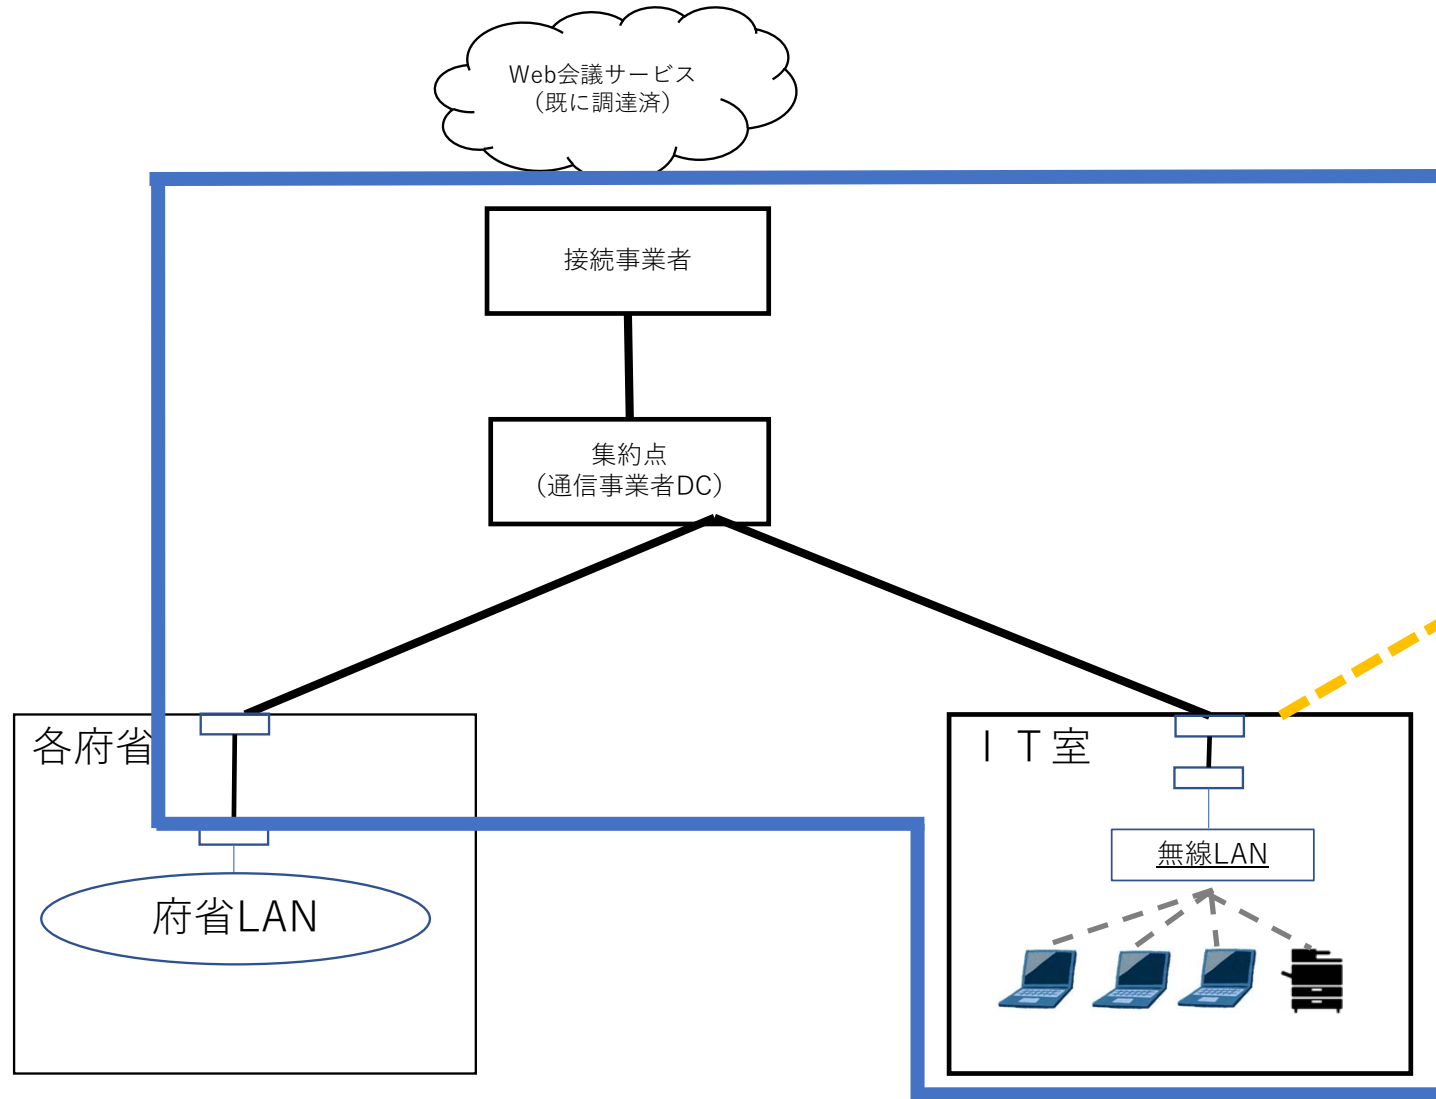

■Web会議環境調達における調達範囲について（青枠内）

IT室については、室内のLAN、コミュニケーション系クラウドサービス、業務用端末（PC）等の環境を実証環境として整備